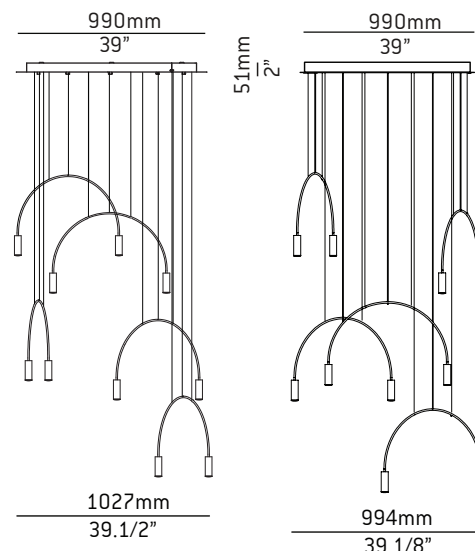

Composition Code	Description
■ volta R100.5D	● Round canopy 113535XX4 ● 5 suspensions T-3535C ● 5 drivers 671000034 Dimmable Triac

Finish Canopy	
■ 26 BLK	Black
■ 71 WH M	White
■ CUSTOM	

Finish Body	Finish Head
■ 26 BLK	■ 26 BLK
	■ 61 S. GLD
■ 71 WH M	■ 71 WH M
■ CUSTOM	■ CUSTOM